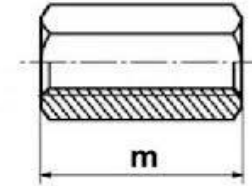

## Threaded Bar Connectors

Threaded Bar Connectors												
Thread	M5	M6	M8	M10	M12	M14	M16	M18	M20	M24	M30	M36
m-Length	15	18	24	30	36	42	48	54	60	72	90	60
s-A/F	8	10	13	17	19	22	24	27	30	36	46	55

Materials:	Finishes:
<i>Material : Steel</i>	<i>Self Colour</i>
<i>Material : Steel</i>	<i>Zinc (CR3)</i>
<i>Material: Steel</i>	<i>Galvanised</i>
<i>Stainless Steel</i>	<i>A2 &amp; A4</i>