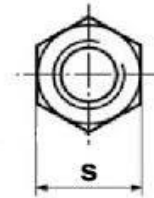

## Threaded Bar Connectors

Threaded Bar Connectors												
Thread	M5	M6	M8	M10	M12	M14	M16	M18	M20	M24	M30	M36
m-Length	15	18	24	30	36	42	48	54	60	72	90	60
s-A/F	8	10	13	17	19	22	24	27	30	36	46	55

Materials:	Finishes:
<i>Material : Steel</i>	<i>Self Colour</i>
<i>Material : Steel</i>	<i>Zinc (CR3)</i>
<i>Material: Steel</i>	<i>Galvanised</i>
<i>Stainless Steel</i>	<i>A2 &amp; A4</i>